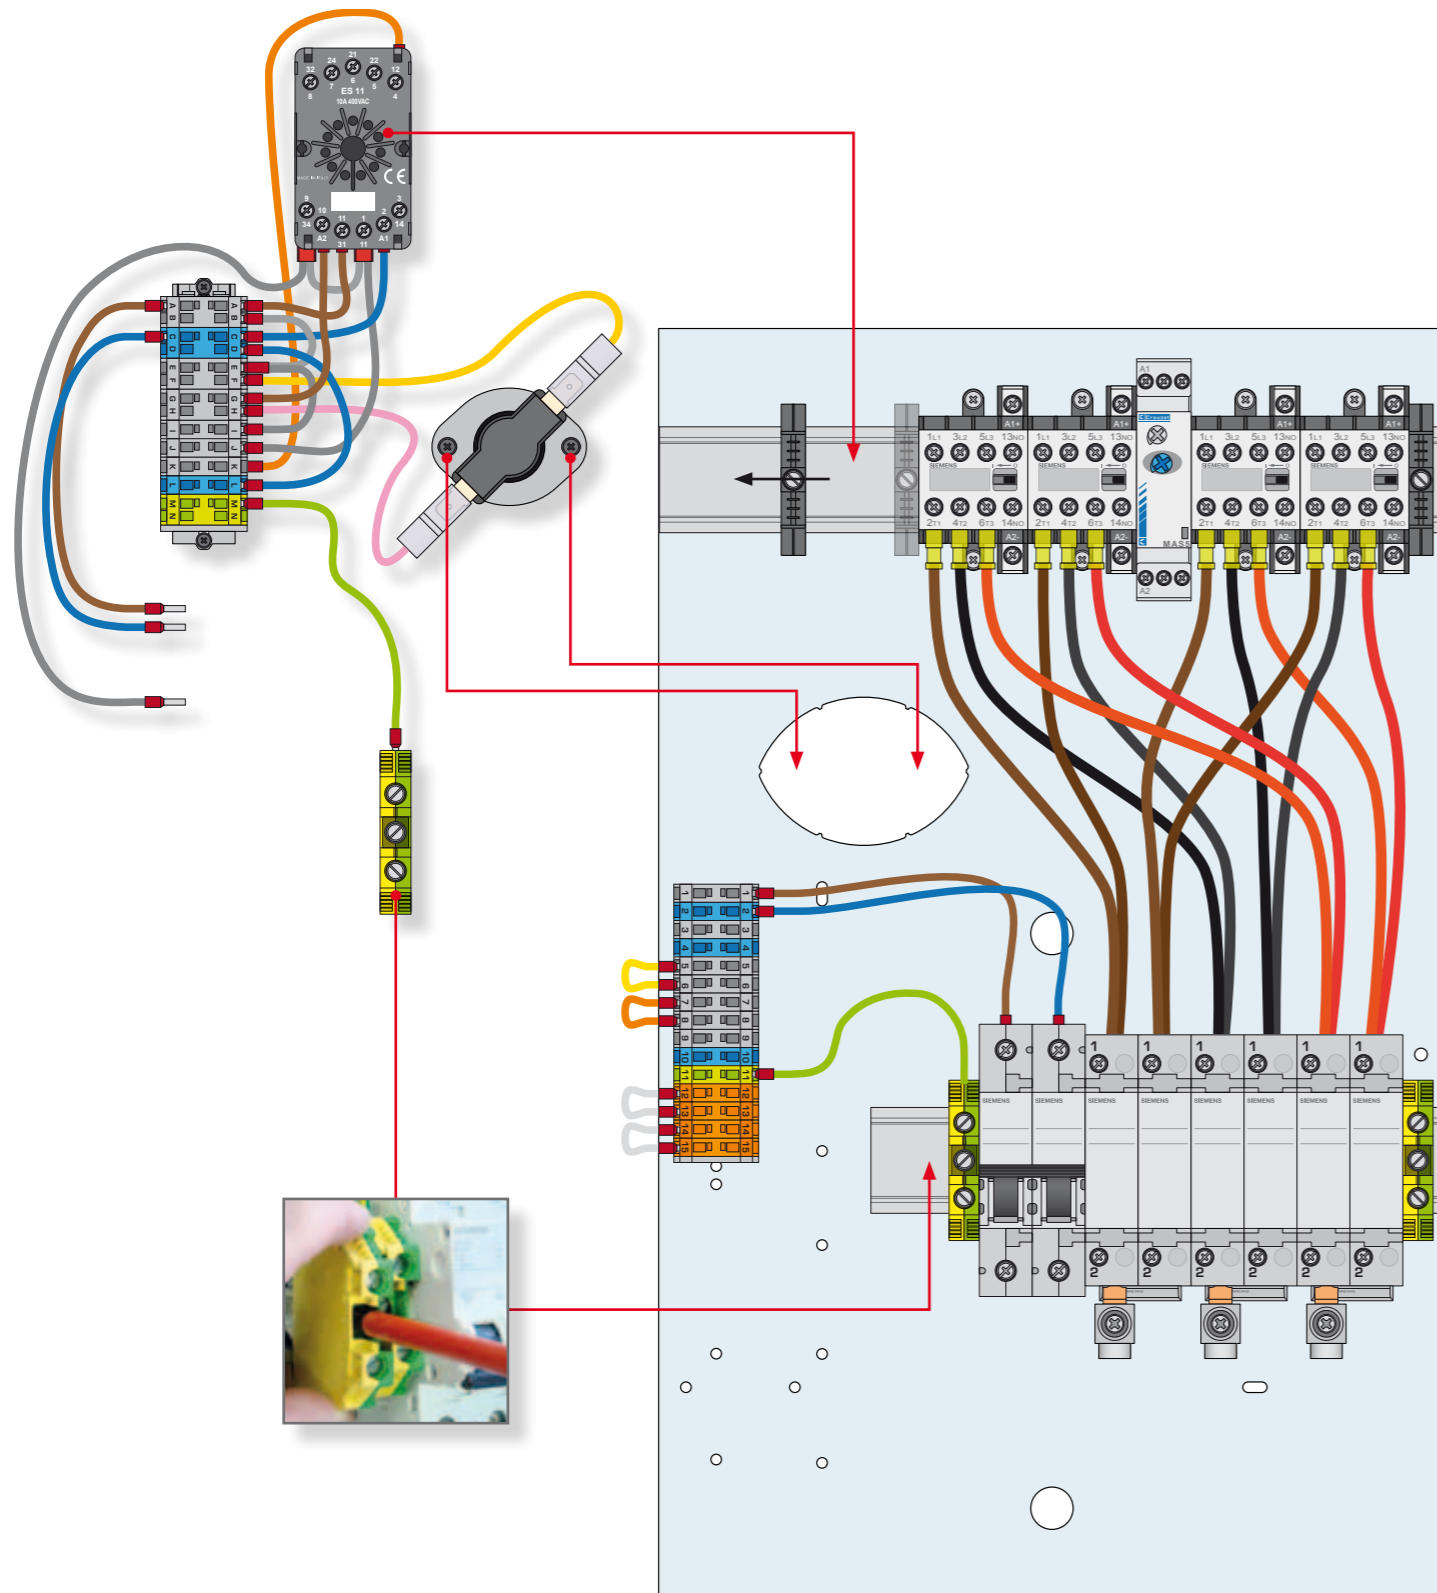

- EN • DHW kit for wall hung electric boiler
- FR • Kit sanitaire pour chaudières électriques murale
- NL • Sanitaire kit voor murale elektrische verwarmingsketels
- ES • Kit sanitario para calderas eléctricas mural
- IT • Kit sanitario per caldaie elettriche murale
- DE • Sanitärer Satz für elektrische Heizkessel manuerartig

Avant toute intervention, il est primordial de couper l'alimentation électrique depuis le coffret externe.

Antes de realizar cualquier intervención, desconectar la alimentación eléctrica desde la caja exterior.