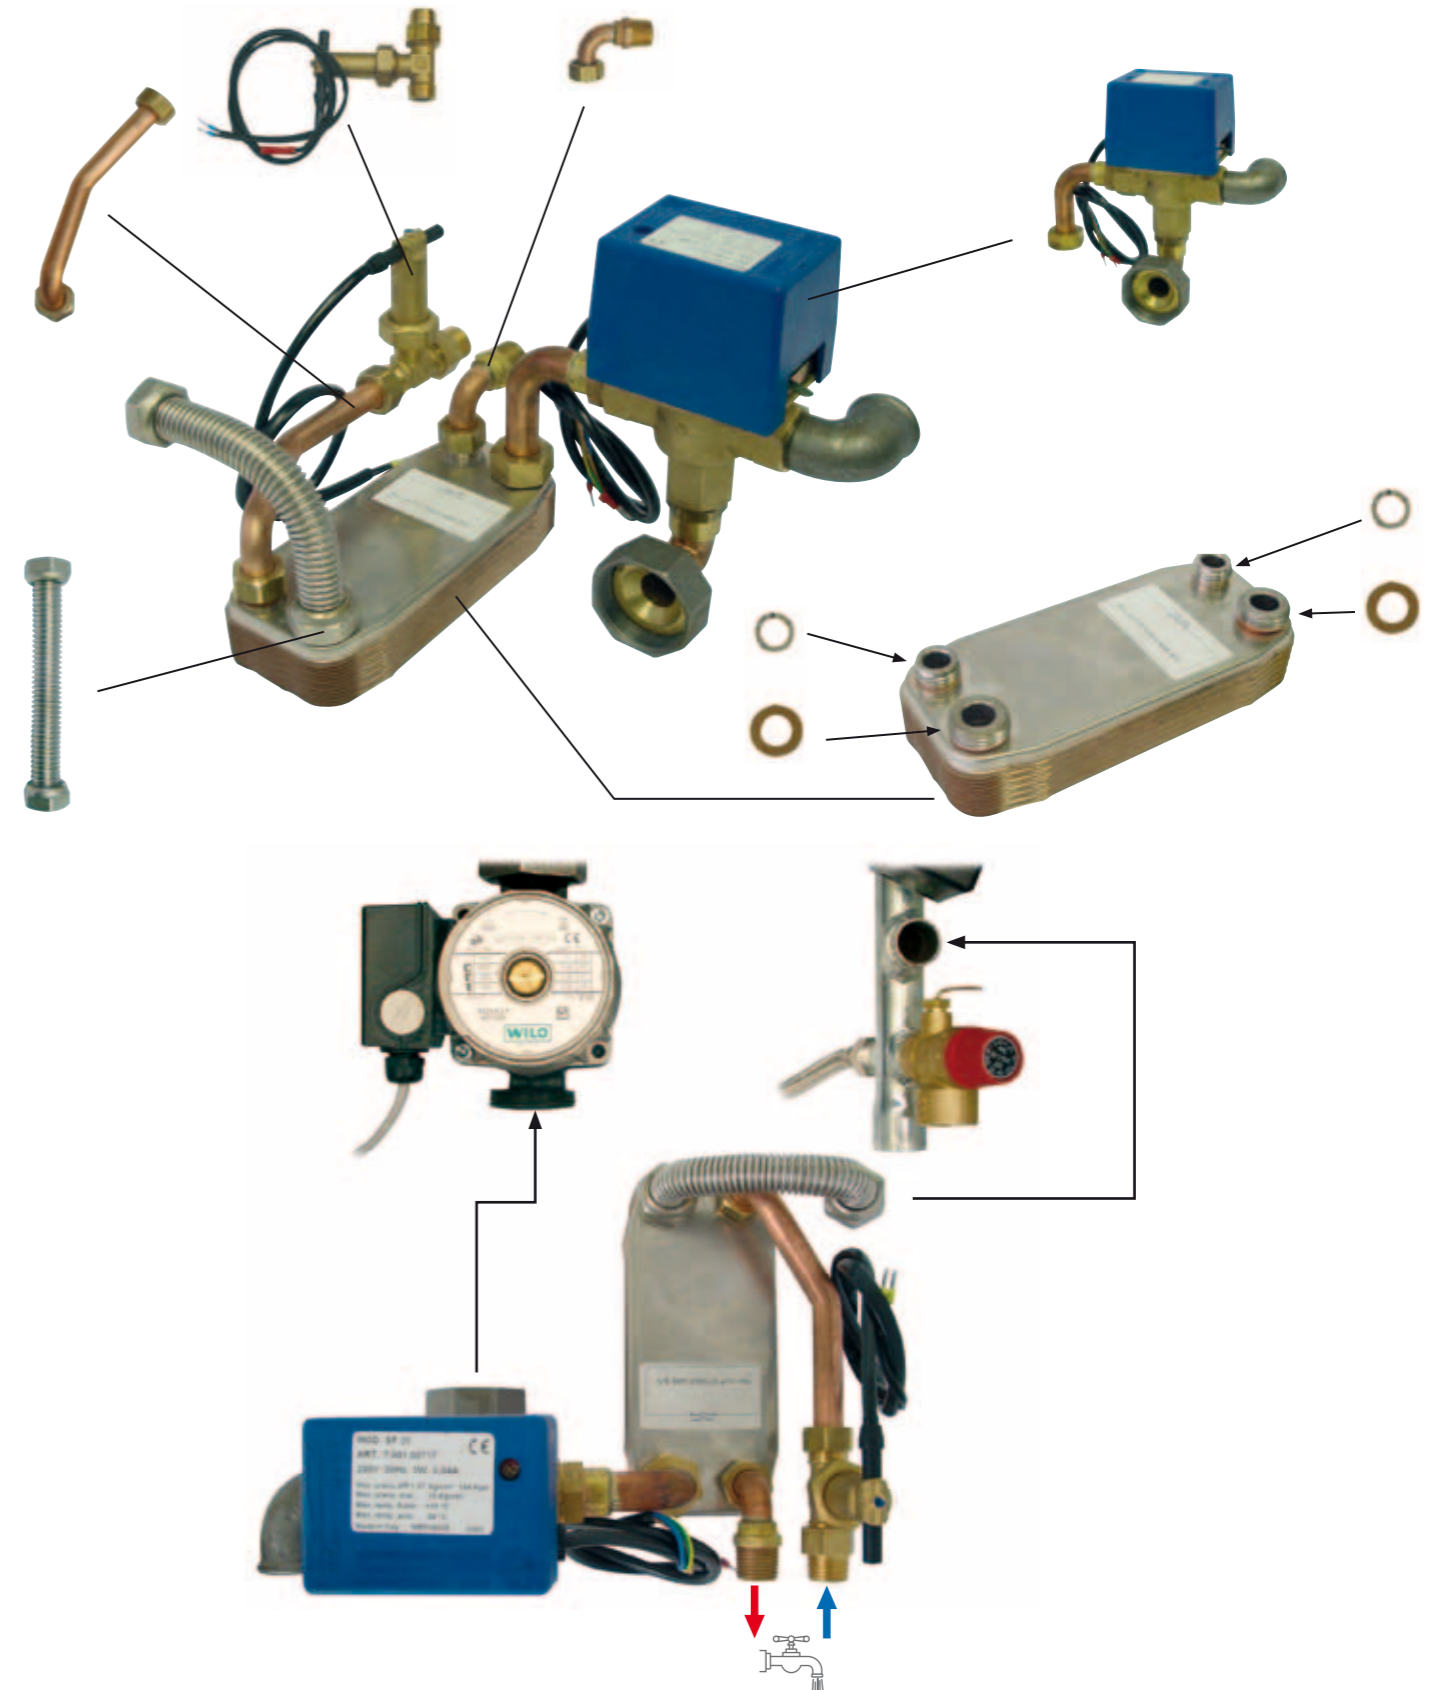

- EN • DHW kit for wall hung electric boiler
- FR • Kit sanitaire pour chaudières électriques murale
- NL • Sanitaire kit voor murale elektrische verwarmingsketels
- ES • Kit sanitario para calderas eléctricas mural
- IT • Kit sanitario per caldaie elettriche murale
- DE • Sanitärer Satz für elektrische Heizkessel manuerartig

Avant toute intervention, il est primordial de couper l'alimentation électrique depuis le coffret externe.

Antes de realizar cualquier intervención, desconectar la alimentación eléctrica desde la caja exterior.